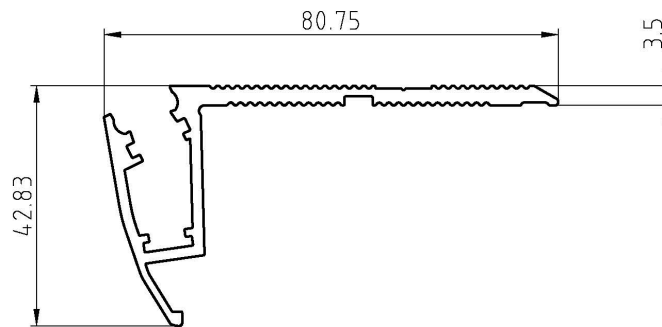

LIGHTSTEP 30 - LED STAIR PROFILE -

Beschreibung:

- Aluminium Stufenkanten LED Profile, schwarz oder silber eloxiert
- Abmessungen: 42,83 x 80,75 mm, Höhe Auflage Stufe: 3,5 mm
- Homogene LED Beleuchtung, 12 oder 24 VDC
- Farben: weiß, rot, blau, grün, gelb
- **Optional mit Sitzreihenmarkierung**
- Endabschluss mittels Endkappen, die mit dem Profil verschraubt werden
- Optional LEDs dimmbar über DALI oder DMX
- Konfektionierungen auf gewünschte Längen möglich