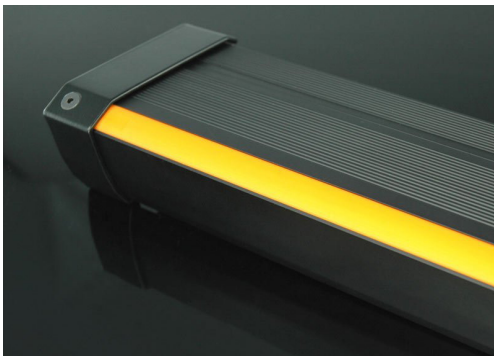

LIGHTSTEP 30 - LED STAIR PROFILE -

Beschreibung:

- Aluminium Stufenkanten LED Profile, schwarz oder silber eloxiert
- Abmessungen: 42,83 x 80,75 mm, Höhe Auflage Stufe: 3,5 mm
- Homogene LED Beleuchtung, 12 oder 24 VDC
- Farben: weiß, rot, blau, grün, gelb
- **Optional mit Sitzreihenmarkierung**
- Endabschluss mittels Endkappen, die mit dem Profil verschraubt werden
- Optional LEDs dimmbar über DALI oder DMX
- Konfektionierungen auf gewünschte Längen möglich

LIGHTSTEP 30 gelb

LIGHTSTEP 30 weiß

LIGHTSTEP 30 blau

LIGHTSTEP 30 rot