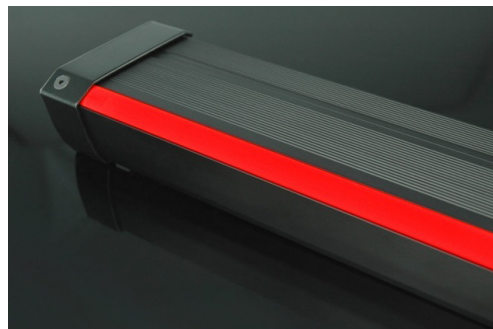

LIGHTSTEP 30 - LED STAIR PROFILE -

Beschreibung:

- Aluminium Stufenkanten LED Profile, schwarz oder silber eloxiert
- Abmessungen: 42,83 x 80,75 mm, Höhe Auflage Stufe: 3,5 mm
- Homogene LED Beleuchtung, 12 oder 24 VDC
- Farben: weiß, rot, blau, grün, gelb
- **Optional mit Sitzreihenmarkierung**
- Endabschluss mittels Endkappen, die mit dem Profil verschraubt werden
- Optional LEDs dimmbar über DALI oder DMX
- Konfektionierungen auf gewünschte Längen möglich

LIGHTSTEP 30 gelb

LIGHTSTEP 30 weiß

LIGHTSTEP 30 blau

LIGHTSTEP 30 rot