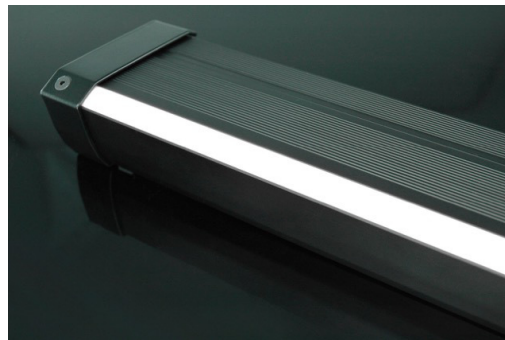

LIGHTSTEP 30 - LED STAIR PROFILE -

Beschreibung:

- Aluminium Stufenkanten LED Profile, schwarz oder silber eloxiert
- Abmessungen: 42,83 x 80,75 mm, Höhe Auflage Stufe: 3,5 mm
- Homogene LED Beleuchtung, 12 oder 24 VDC
- Farben: weiß, rot, blau, grün, gelb
- **Optional mit Sitzreihenmarkierung**
- Endabschluss mittels Endkappen, die mit dem Profil verschraubt werden
- Optional LEDs dimmbar über DALI oder DMX
- Konfektionierungen auf gewünschte Längen möglich

LIGHTSTEP 30 gelb

LIGHTSTEP 30 weiß

LIGHTSTEP 30 blau

LIGHTSTEP 30 rot