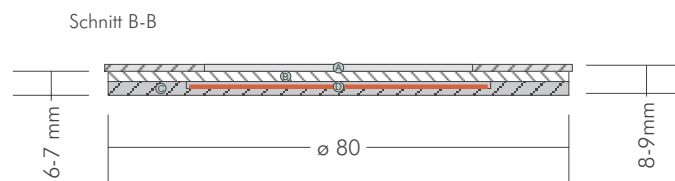

# SLIMLIGHT INDICATOR

SITZREIHENBELEUCHTUNG / Seat row indication

Durchmesser 80 oder 136 mm / Diameter 80 or 136 mm

Das superflache Anzeigeelement Slimlight Indicator eignet sich für die Boden-, Wand- und Deckenmontage. Der Slimlight Indicator ergänzt die Palette der Treppen-profile um ein leuchtendes Anzeigeelement z. B. zur Sitzreihenbeleuchtung, ist aber auch alleine z. B. als Werbeträger oder Dekoelement einsetzbar. Durch seine geringe Dicke ist der SLI leicht zu montieren und läßt sich damit fast überall ohne viel Aufwand einbauen.

*The ultra flat display element Slimlight Indicator is ideal for mounting on floor, wall or ceiling. The Slimlight Indicator perfectly fits in the product range of step and aisle lighting. The SLI can be used for seat row indication as well as for decorative lighting and advertising. Because of its flatness the SLI can be mounted easily nearly everywhere.*

Slimlight Indicator 80-1

Slimlight Indicator SLI 80-1

Option: SLI 136 mit Durchmesser 136 mm /  
Option: SLI 136 with Diameter 136 mm

SLIMLIGHT®