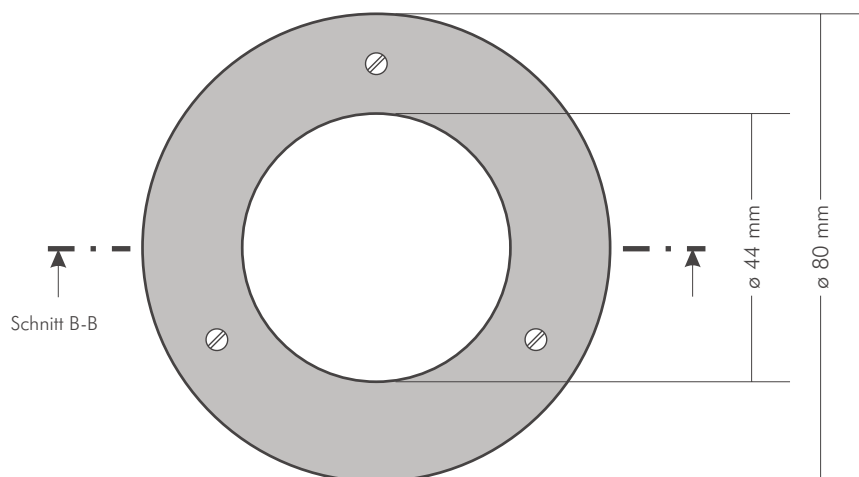

# SLIMLIGHT INDICATOR

SITZREIHENBELEUCHTUNG / Seat row indication

Durchmesser 80 oder 136 mm / Diameter 80 or 136 mm

Das superflache Anzeigeelement Slimlight Indicator eignet sich für die Boden-, Wand- und Deckenmontage. Der Slimlight Indicator ergänzt die Palette der Treppen-profile um ein leuchtendes Anzeigeelement z. B. zur Sitzreihenbeleuchtung, ist aber auch alleine z. B. als Werbeträger oder Dekoelement einsetzbar. Durch seine geringe Dicke ist der SLI leicht zu montieren und läßt sich damit fast überall ohne viel Aufwand einbauen.

*The ultra flat display element Slimlight Indicator is ideal for mounting on floor, wall or ceiling. The Slimlight Indicator perfectly fits in the product range of step and aisle lighting. The SLI can be used for seat row indication as well as for decorative lighting and advertising. Because of its flatness the SLI can be mounted easily nearly everywhere.*

Slimlight Indicator 80-1

Slimlight Indicator SLI 80-1

Option: SLI 136 mit Durchmesser 136 mm /  
Option: SLI 136 with Diameter 136 mm

SLIMLIGHT®