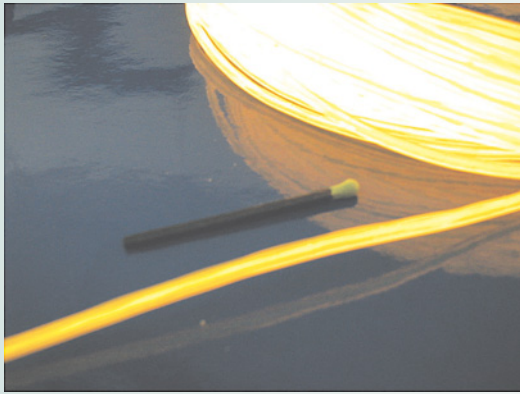

Jetzt Neu!

Die optimale Kennzeichnung von Absturzkanten. Mittels unseren neuentwickelten Omegaprofil lassen sich Absturzkanten ohne Probleme leuchtend sichern. Das Profil wird mittel eines speziellen Fräblers in die vorgesehene Absturzkante eingefräßt. Nun ist es jederzeit möglich in Holzpodesten, an Bühnenkanten in Hörsälen etc. Absturzkanten vorschriftsmäßig zu kennzeichnen. Das Leuchtmittel "Slimlight Fiber" Leuchtschnur ist ein leuchtender EL-Draht mit fantastischen Eigenschaften. Nur ca. 3 mm im Durchmesser und rundherum leuchtend bei einer mittleren Lebensdauer von mehr als 20.000 h. Ausfallsicher, robust und erschütterungsfest.

Größenvergleich: Slimlight Fiber ist ein "leuchtender Draht" mit einem Durchmesser von ca. 3,2 mm

Preisbeispiel:
 Laufmeter Leuchtschnur: 12,00 Euro
 Laufmeter Omega Profil: 3,90 Euro
 Steuerungen und Zubehöre wie Fräßkopf auf Anfrage.
 Alle Preise zzgl. gestzl. MwSt. Versand und Verpackung.
 Änderungen vorbehalten. Stand Juli 2002.

Fiber Leuchtschnüre Farbauswahl. Über spezielle Vorschaltgeräte ist auch ein Betrieb an einer Notstromversorgung möglich.

Das neue Omegaprofil aus Kunststoff: flexibel um auch runde Absturzkanten zu sichern.

Querschnitt mit Leuchtmittel Slimlight Fiber. Durch die geringe Bauabmessung ideal für nachträgliche Installationen.

Spezialfräßkopf für ein optimale Verlegung des Profiles im Holzboden.

Fiber Muster, Länge 1 Meter. EVG in Gehäuse eingebaut, Einschub 2 x 1,5 VDC Batterien (nicht im Lieferumfang enthalten)
 Preis: 24,90 Euro
 zzgl. Gestzl. MwSt., Versand und Verpackung.
 Lieferung per Nachnahme.