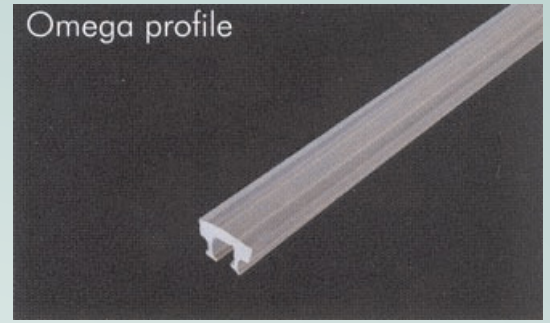

Jetzt Neu!

Die optimale Kennzeichnung von Absturzkanten. Mittels unseren neuentwickelten Omegaprofil lassen sich Absturzkanten ohne Probleme leuchtend sichern. Das Profil wird mittel eines speziellen Fräblers in die vorgesehene Absturzkante eingefräßt. Nun ist es jederzeit möglich in Holzpodesten, an Bühnenkanten in Hörsälen etc. Absturzkanten vorschriftsmäßig zu kennzeichnen. Das Leuchtmittel "Slimlight Fiber" Leuchtschnur ist ein leuchtender EL-Draht mit fantastischen Eigenschaften. Nur ca. 3 mm im Durchmesser und rundherum leuchtend bei einer mittleren Lebensdauer von mehr als 20.000 h. Ausfallsicher, robust und erschütterungsfest.

Größenvergleich: Slimlight Fiber ist ein "leuchtender Draht" mit einem Durchmesser von ca. 3,2 mm

Preisbeispiel:
 Laufmeter Leuchtschnur: 12,00 Euro
 Laufmeter Omega Profil: 3,90 Euro
 Steuerungen und Zubehöre wie Fräßkopf auf Anfrage.
 Alle Preise zzgl. gestzl. MwSt. Versand und Verpackung.
 Änderungen vorbehalten. Stand Juli 2002.

Fiber Leuchtschnüre Farbauswahl. Über spezielle Vorschaltgeräte ist auch ein Betrieb an einer Notstromversorgung möglich.

Das neue Omegaprofil aus Kunststoff: flexibel um auch runde Absturzkanten zu sichern.

Querschnitt mit Leuchtmittel Slimlight Fiber. Durch die geringe Bauabmessung ideal für nachträgliche Installationen.

Spezialfräßkopf für ein optimale Verlegung des Profiles im Holzboden.

Fiber Muster, Länge 1 Meter. EVG in Gehäuse eingebaut, Einschub 2 x 1,5 VDC Batterien (nicht im Lieferumfang enthalten)
 Preis: 24,90 Euro
 zzgl. Gestzl. MwSt., Versand und Verpackung.
 Lieferung per Nachnahme.