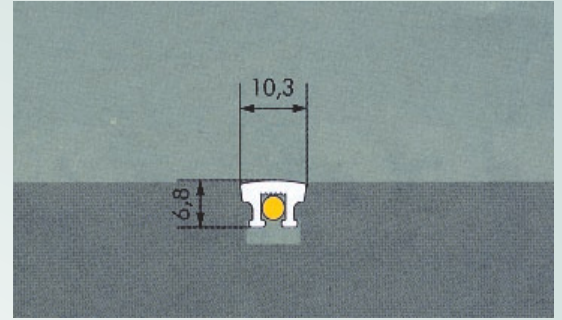

Jetzt Neu!

Die optimale Kennzeichnung von Absturzkanten. Mittels unseren neuentwickelten Omegaprofil lassen sich Absturzkanten ohne Probleme leuchtend sichern. Das Profil wird mittel eines speziellen Fräblers in die vorgesehene Absturzkante eingefräßt. Nun ist es jederzeit möglich in Holzpodesten, an Bühnenkanten in Hörsälen etc. Absturzkanten vorschriftsmäßig zu kennzeichnen. Das Leuchtmittel "Slimlight Fiber" Leuchtschnur ist ein leuchtender EL-Draht mit fantastischen Eigenschaften. Nur ca. 3 mm im Durchmesser und rundherum leuchtend bei einer mittleren Lebensdauer von mehr als 20.000 h. Ausfallsicher, robust und erschütterungsfest.

Größenvergleich: Slimlight Fiber ist ein "leuchtender Draht" mit einem Durchmesser von ca. 3,2 mm

Preisbeispiel:
 Laufmeter Leuchtschnur: 12,00 Euro
 Laufmeter Omega Profil: 3,90 Euro
 Steuerungen und Zubehöre wie Fräßkopf auf Anfrage.
 Alle Preise zzgl. gestzl. MwSt. Versand und Verpackung.
 Änderungen vorbehalten. Stand Juli 2002.

Fiber Leuchtschnüre Farbauswahl. Über spezielle Vorschaltgeräte ist auch ein Betrieb an einer Notstromversorgung möglich.

Das neue Omegaprofil aus Kunststoff: flexibel um auch runde Absturzkanten zu sichern.

Querschnitt mit Leuchtmittel Slimlight Fiber. Durch die geringe Bauabmessung ideal für nachträgliche Installationen.

Spezialfräßkopf für ein optimale Verlegung des Profiles im Holzboden.

Fiber Muster, Länge 1 Meter. EVG in Gehäuse eingebaut, Einschub 2 x 1,5 VDC Batterien (nicht im Lieferumfang enthalten)
 Preis: 24,90 Euro
 zzgl. Gestzl. MwSt., Versand und Verpackung.
 Lieferung per Nachnahme.