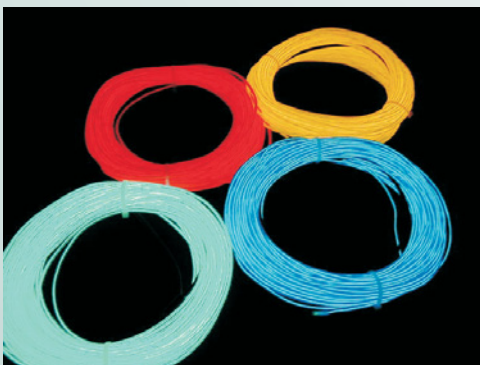

Jetzt Neu!

Die optimale Kennzeichnung von Absturzkanten. Mittels unseren neuentwickelten Omegaprofil lassen sich Absturzkanten ohne Probleme leuchtend sichern. Das Profil wird mittel eines speziellen Fräblers in die vorgesehene Absturzkante eingefräßt. Nun ist es jederzeit möglich in Holzpodesten, an Bühnenkanten in Hörsälen etc. Absturzkanten vorschriftsmäßig zu kennzeichnen. Das Leuchtmittel "Slimlight Fiber" Leuchtschnur ist ein leuchtender EL-Draht mit fantastischen Eigenschaften. Nur ca. 3 mm im Durchmesser und rundherum leuchtend bei einer mittleren Lebensdauer von mehr als 20.000 h. Ausfallsicher, robust und erschütterungsfest.

Größenvergleich: Slimlight Fiber ist ein "leuchtender Draht" mit einem Durchmesser von ca. 3,2 mm

Preisbeispiel:
 Laufmeter Leuchtschnur: 12,00 Euro
 Laufmeter Omega Profil: 3,90 Euro
 Steuerungen und Zubehöre wie Fräßkopf auf Anfrage.
 Alle Preise zzgl. gestzl. MwSt. Versand und Verpackung.
 Änderungen vorbehalten. Stand Juli 2002.

Fiber Leuchtschnüre Farbauswahl. Über spezielle Vorschaltgeräte ist auch ein Betrieb an einer Notstromversorgung möglich.

Das neue Omegaprofil aus Kunststoff: flexibel um auch runde Absturzkanten zu sichern.

Querschnitt mit Leuchtmittel Slimlight Fiber. Durch die geringe Bauabmessung ideal für nachträgliche Installationen.

Spezialfräßkopf für ein optimale Verlegung des Profiles im Holzboden.

Fiber Muster, Länge 1 Meter. EVG in Gehäuse eingebaut, Einschub 2 x 1,5 VDC Batterien (nicht im Lieferumfang enthalten)
 Preis: 24,90 Euro
 zzgl. Gestzl. MwSt., Versand und Verpackung.
 Lieferung per Nachnahme.